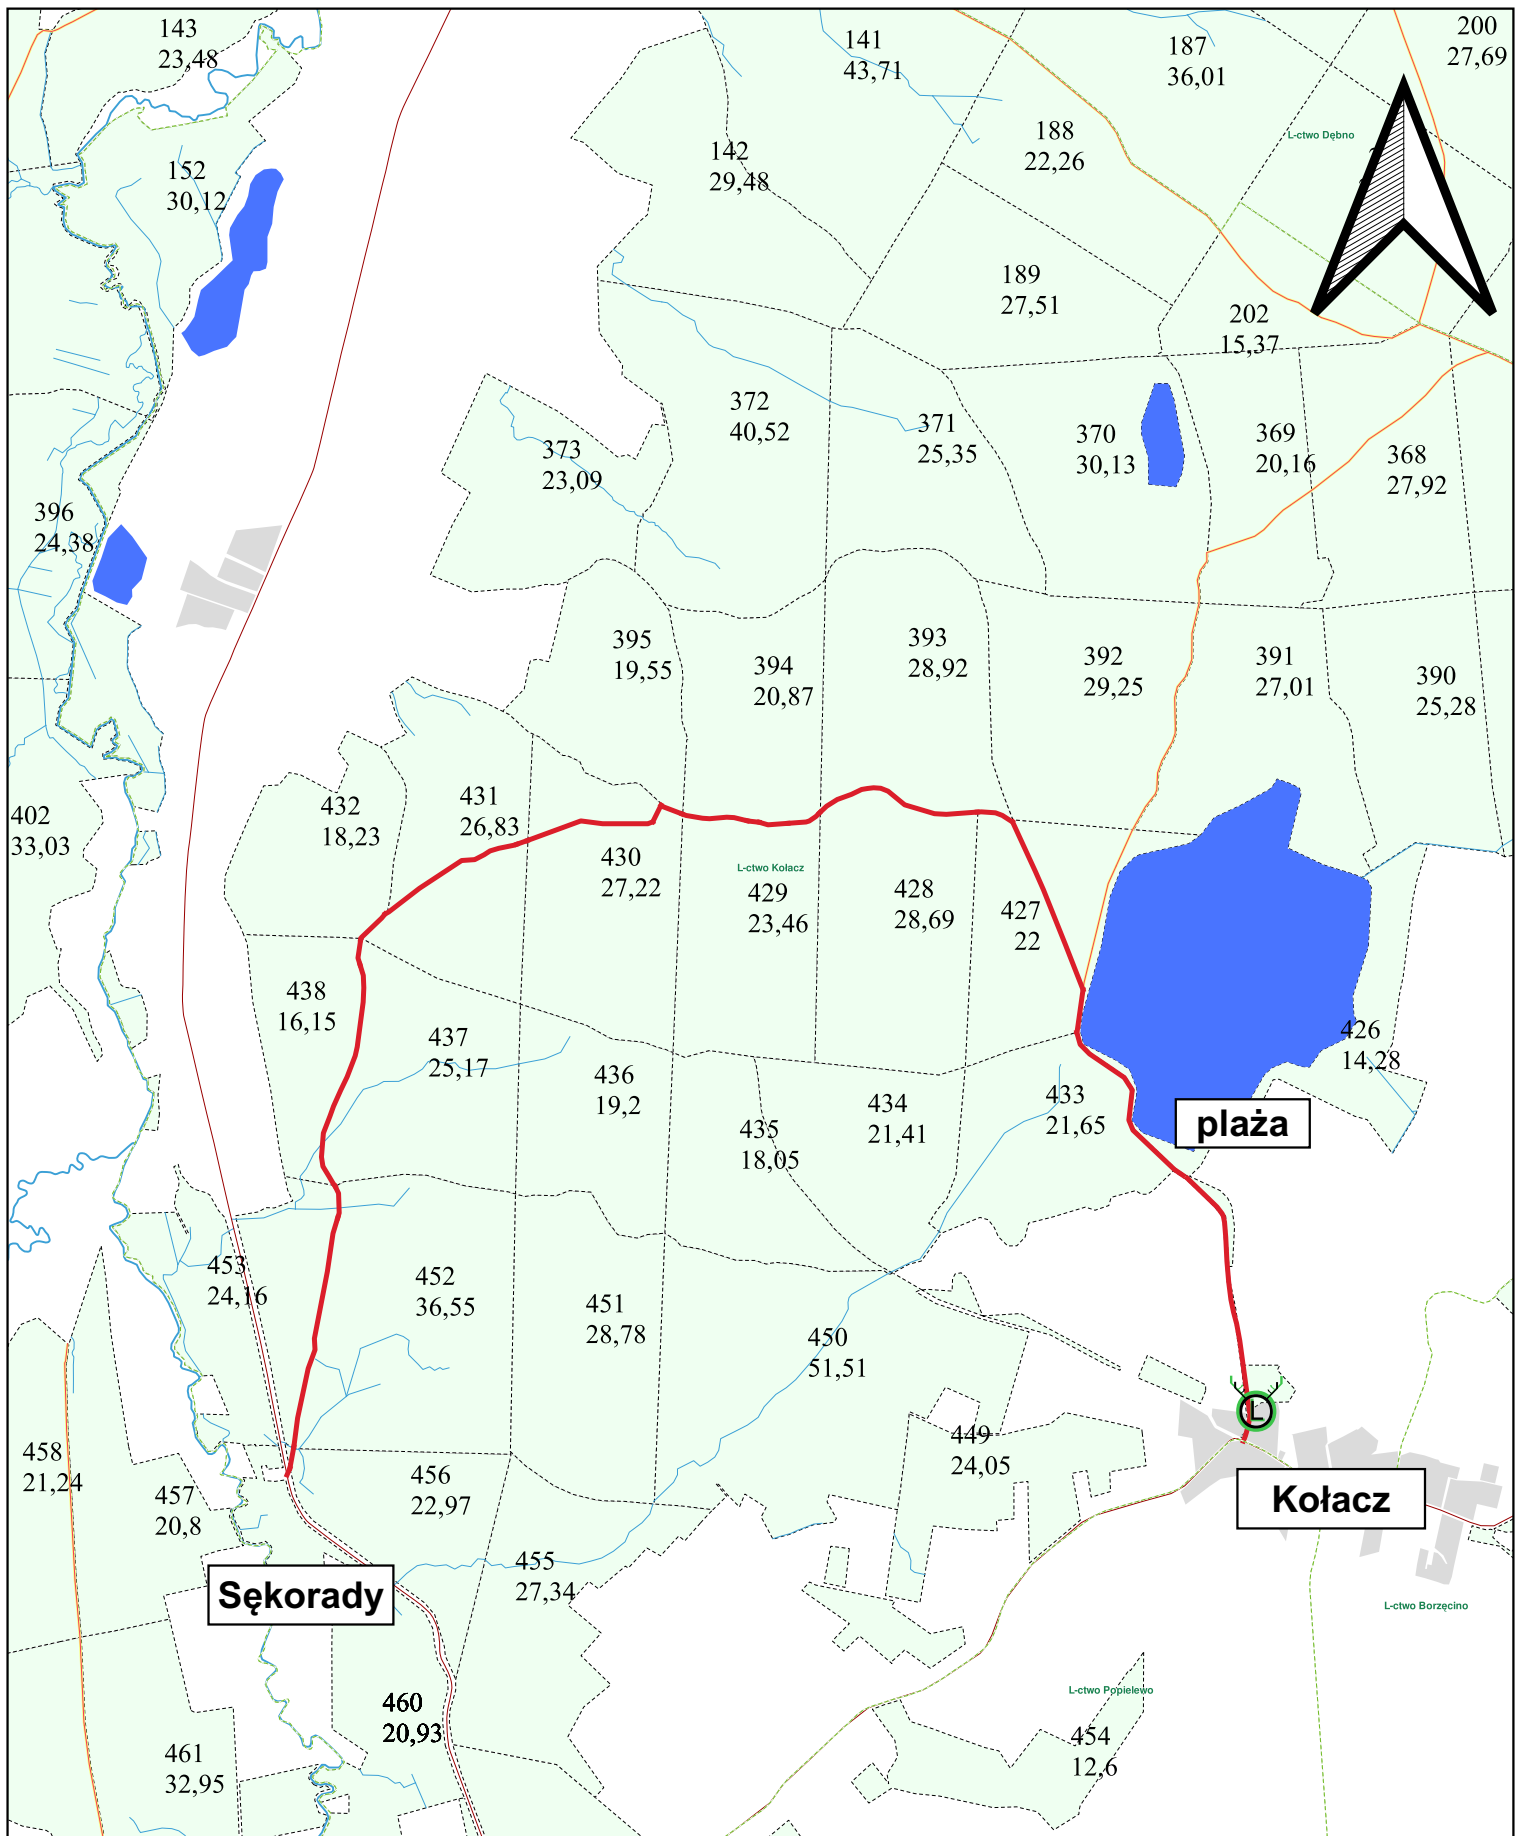

— Drogi ppoż

obiekty poligonowe

— Miejscowość

— Lasy poza zarz. PGL LP

— Zbiornik wodny

Załącznik 1 3. Szlak udostępniony do ruchu L-ctwo Kołacz

infrastruktura	komunikacja	obiekty poligonowe
— szlaki wyłączone z zakazu wstępu	— Droga publiczna	— Mięscowość
drogi ppoż	— Droga leśna	— Lasy poza zarz. PGL LP
— Drogi ppoż	— Drogi ppoż	— Zbiornik wodny

803
27,9

778
26,05

REZERWAT "DOLINA PIĘCIU JEZIOR"

807
32,58

806
23,5

814
19,41

813
16,73

812
13,9

802
15,11

Dolina Pięciu Jezior

816
21,66

815
15,5

801
26,41

800
38,33

799
38,58

797
27,37