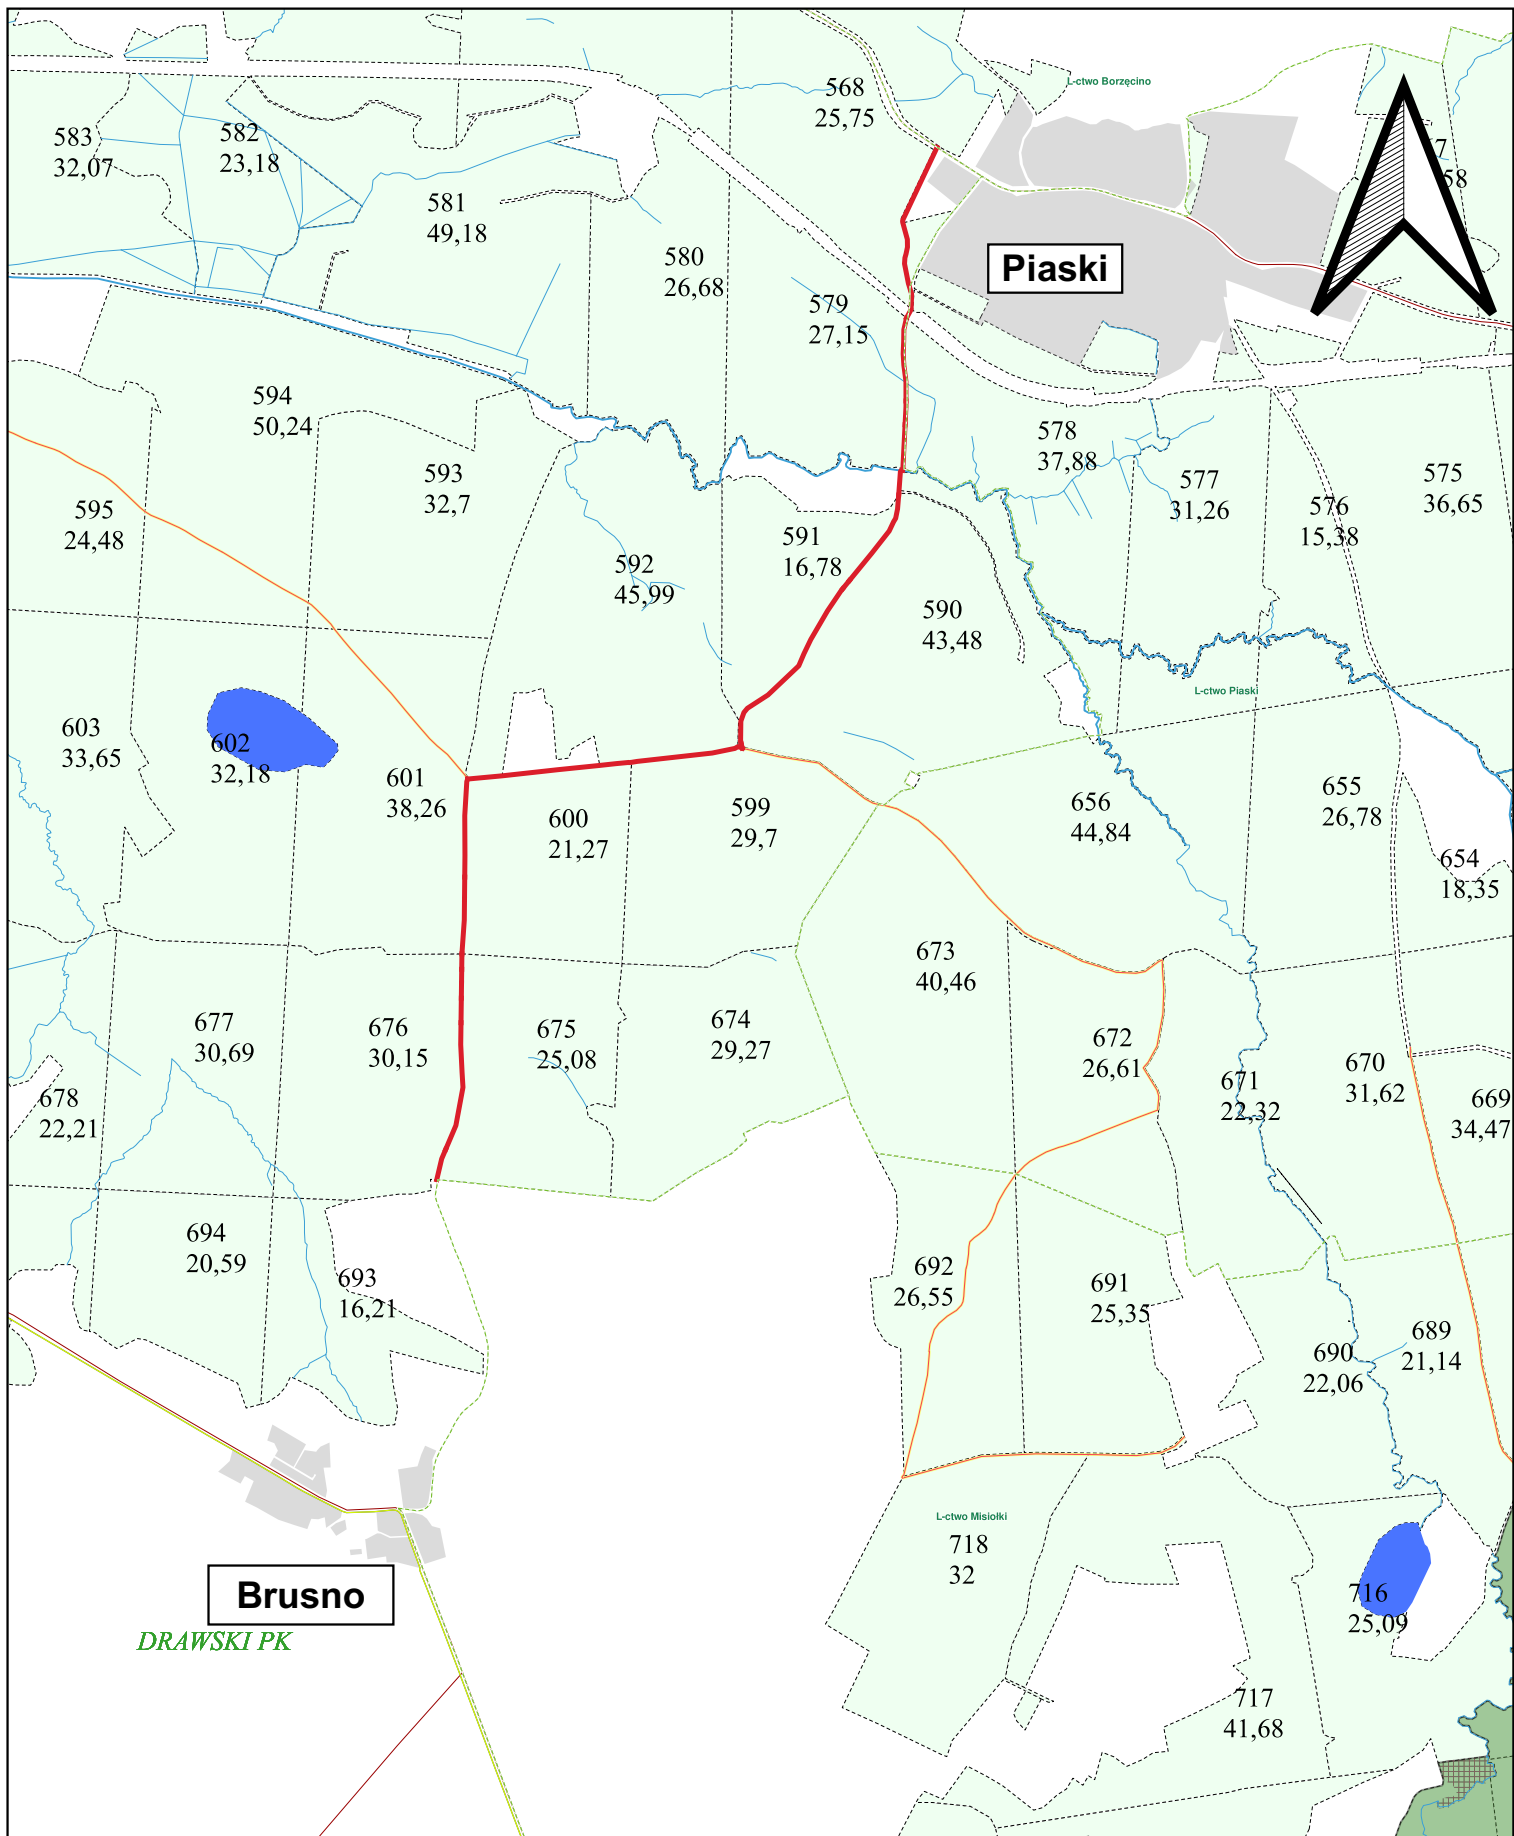

— Drogi ppoż

obiekty poligonowe

— Miejscowość

— Lasy poza zarz. PGL LP

— Zbiornik wodny

Załącznik 1 3. Szlak udostępniony do ruchu L-ctwo Kołacz

infrastruktura	komunikacja	obiekty poligonowe
— szlaki wyłączone z zakazu wstępu	— Droga publiczna	— Mięscowość
drogi ppoż	— Droga leśna	— Lasy poza zarz. PGL LP
— Drogi ppoż	— Drogi ppoż	— Zbiornik wodny

Zał. 1.4. Szlak udostępniony do ruchu L-ctwo Popielewo

- | | | |
|------------------------------------|-------------------|--------------------------|
| infrastruktura | komunikacja | obiekty poligonowe |
| — szlaki wyłączone z zakazu wstępu | — Droga publiczna | — Miejscowość |
| drogi ppoż | — Droga leśna | — Lasy poza zarz. PGL LP |
| — Drogi ppoż | — Drogi ppoż | — Zbiornik wodny |

803
27,9

778
26,05

REZERWAT "DOLINA PIĘCIU JEZIOR"

807
32,58

806
23,5

814
19,41

813
16,73

812
13,9

802
15,11

Dolina Pięciu Jezior

816
21,66

815
15,5

801
26,41

800
38,33

799
38,58

797
27,37