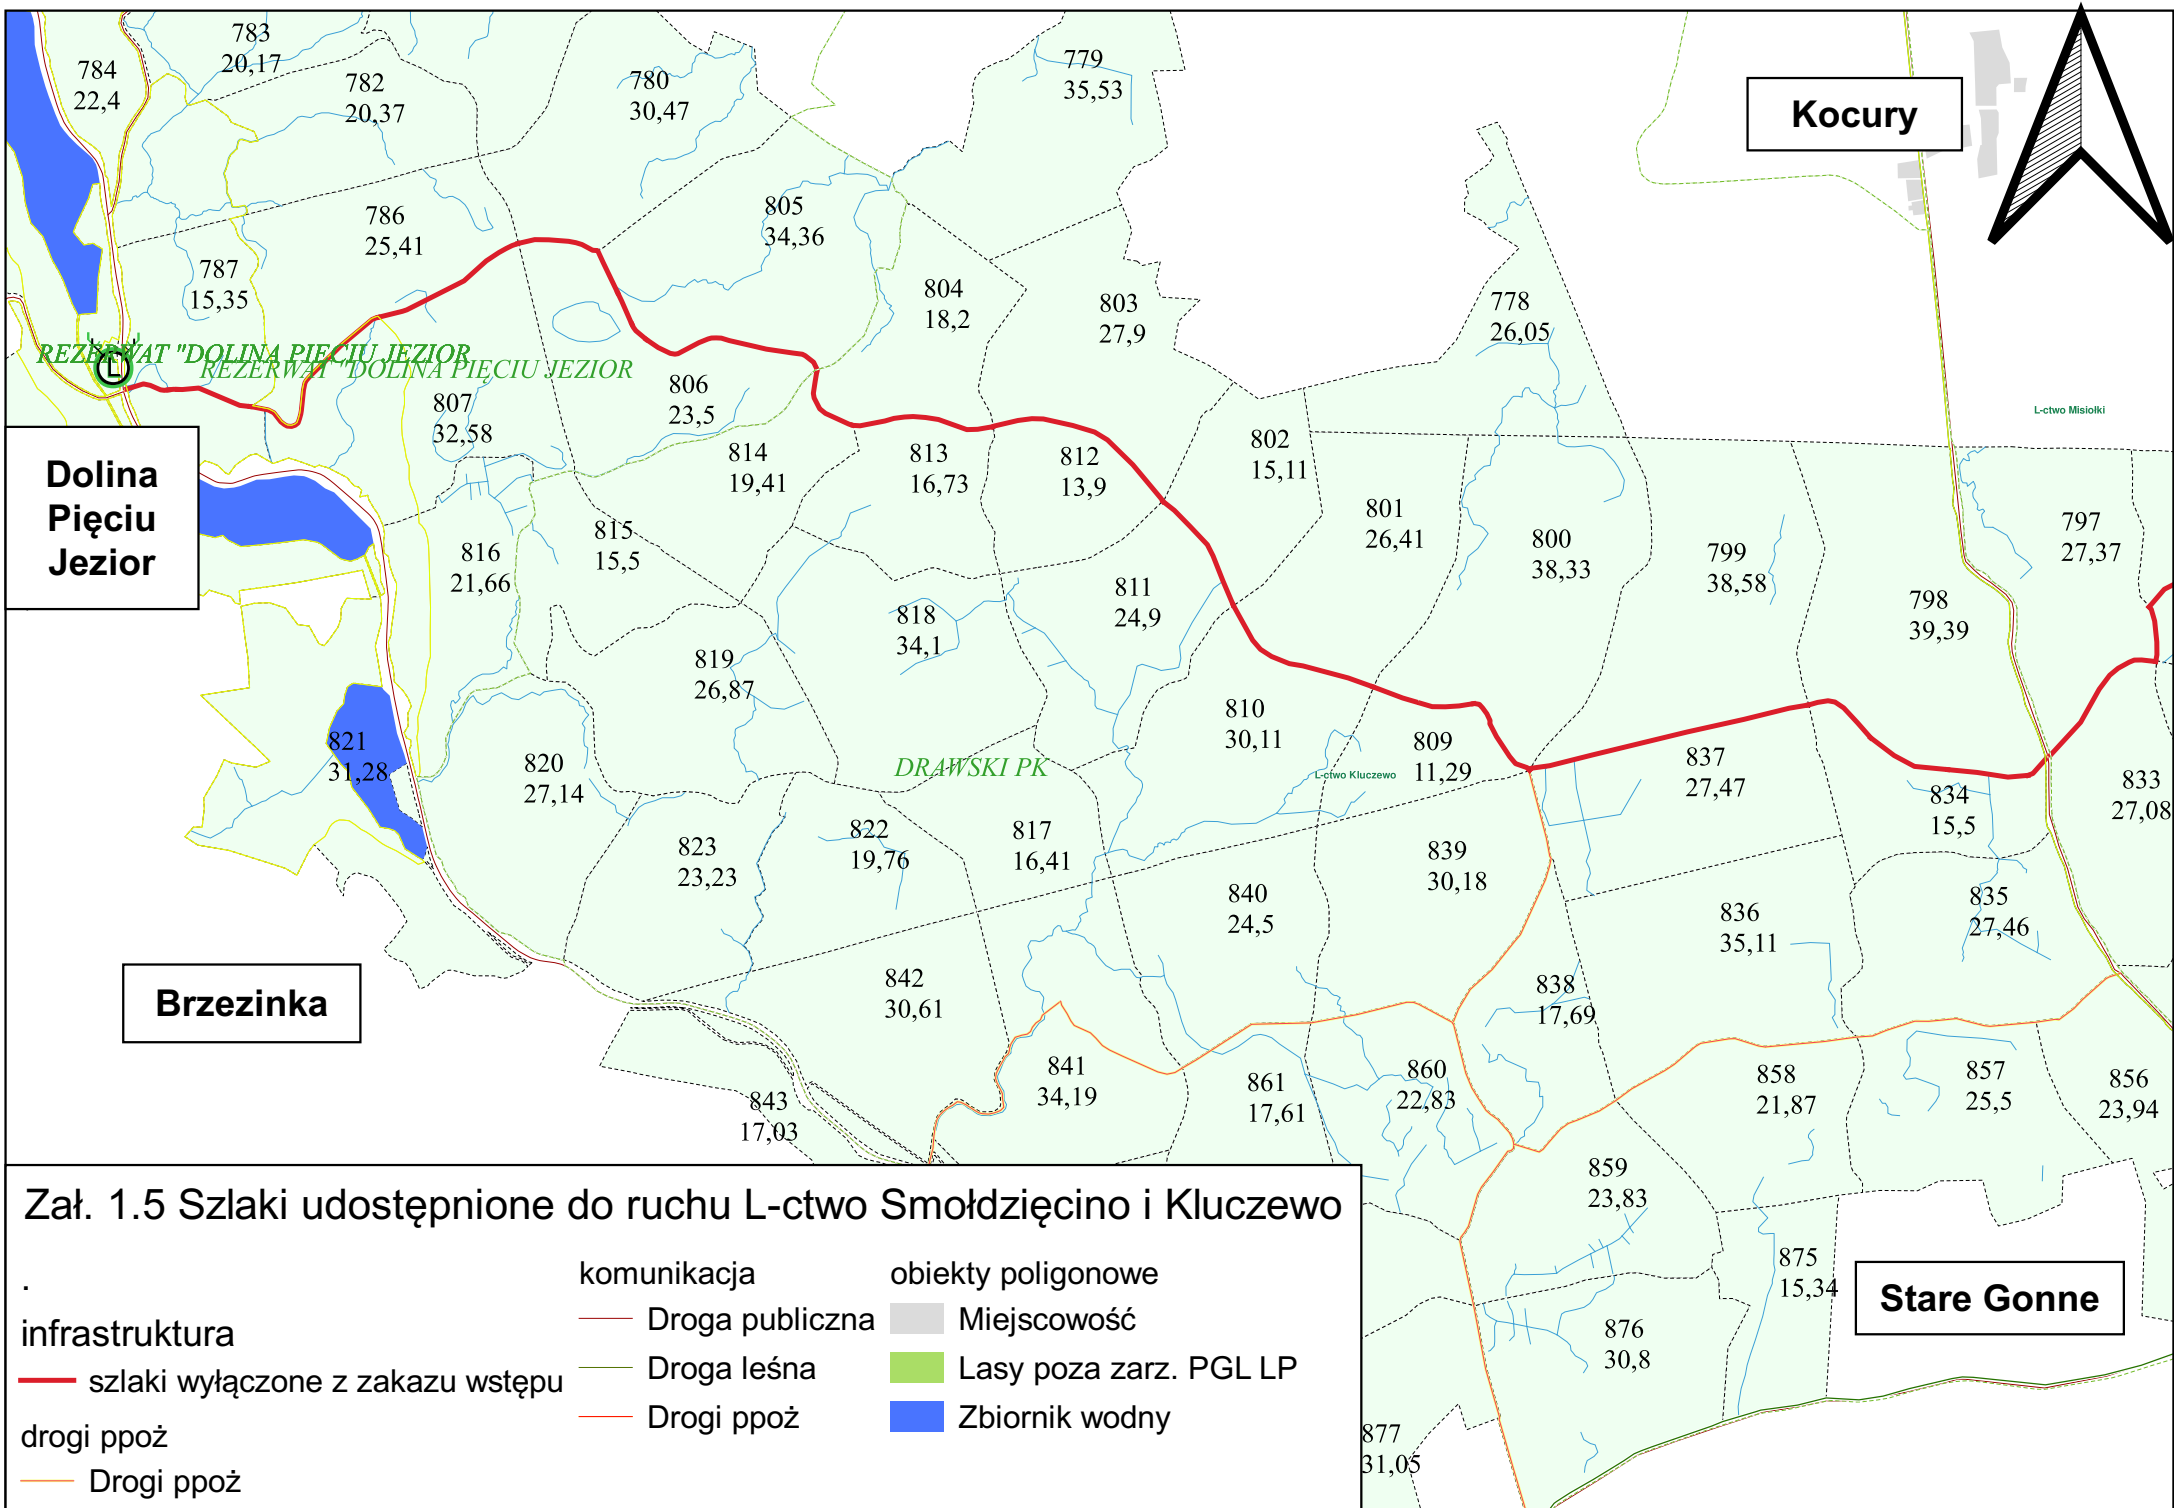

784
22,4

783
20,17

782
20,37

780
30,47

779
35,53

786
25,41

805
34,36

804
18,2

803
27,9

778
26,05

REZERWAT "DOLINA PIĘCIU JEZIOR"

807
32,58

806
23,5

814
19,41

813
16,73

812
13,9

802
15,11

Dolina Pięciu Jezior

816
21,66

815
15,5

801
26,41

800
38,33

799
38,58

797
27,37

819
26,87

818
34,1

811
24,9

810
30,11

809
11,29

837
27,47

798
39,39

821
31,28

820
27,14

822
19,76

817
16,41

840
24,5

839
30,18

834
15,5

833
27,08

823
23,23

842
30,61

841
34,19

861
17,61

860
22,83

858
21,87

857
25,5

856
23,94

Brzezinka

843
17,03

838
17,69

836
35,11

835
27,46

859
23,83

875
15,34

Stare Gonnie

876
30,8

877
31,05